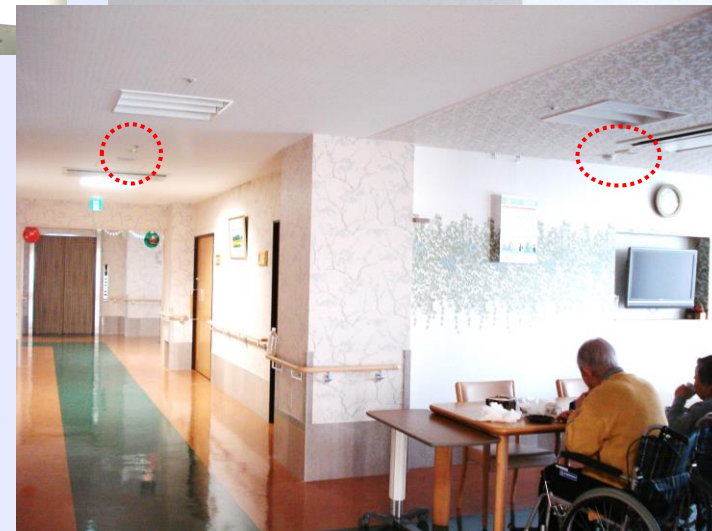

# RSN-150施工例

特養のトイレや汚物処理室内はもちろん、廊下や食事スペースの天井設置でも目立ちません。

# RSN-200M施工例

某旅館食事会場前廊下

廊下に残る食べ物やアルコール・タバコ臭の軽減除去と、共有スペースの除菌

某こどもクリニック

院内の環境(消臭・除菌)を行い、患者様と保護者の健康を守り、快適な空間とする。

東京駅旅客トイレ

排出換気だけでは消えないトイレ臭の除去と、公的空間の県境衛生を守る。

## ▼リスニ製コントロールボックス

打ちっ放し天井設置例

通常の配線状態

タイマー壁付けのため、  
渡り線が露出しないよう下  
部で配線を接続している例。