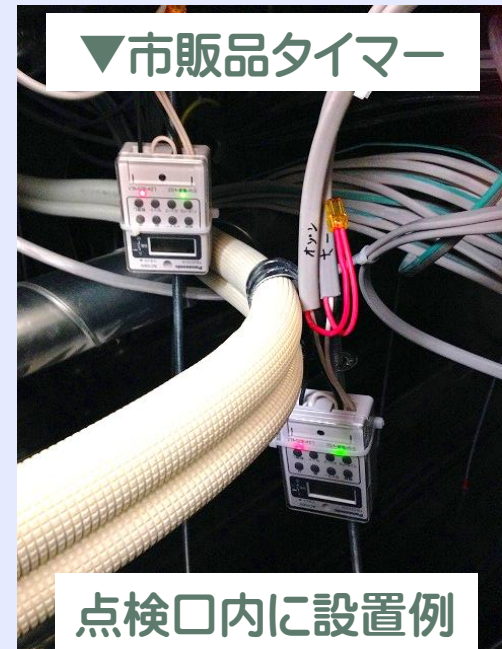

# タイマー設置例他

## ▼リスニ製コントロールボックス

打ちっ放し天井設置例

通常の配線状態

タイマー壁付けのため、  
渡り線が露出しないよう下  
部で配線を接続している例。

## ▼市販品タイマー

点検口内に設置例